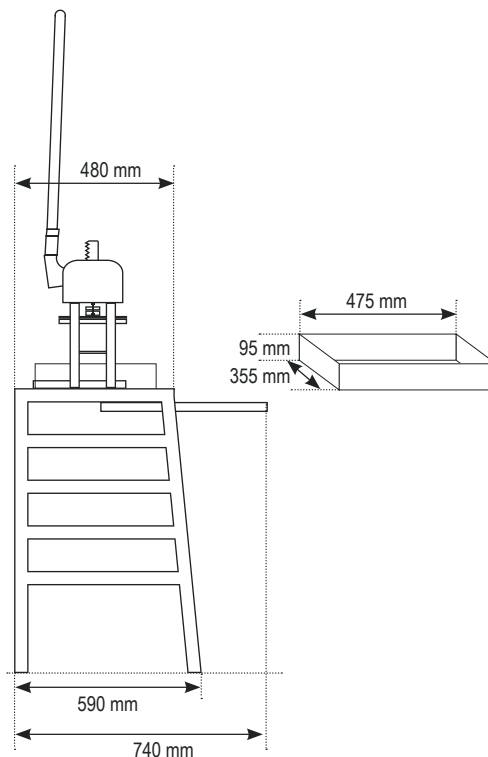

MSG140207
14 (2 x 7)
 125 - 425 gr
 224 x 47 mm

MSG200504
20 (5 x 4)
 90 - 295 gr
 87 x 80 mm

MSG210703
21 (7 x 3)
 85 - 285 gr
 62 x 108 mm

MSG240803
24 (8 x 3)
 75 - 250 gr
 57 x 108 mm

MSG400805
40 (8 x 5)
 45 - 125 gr
 54 x 64 mm

MSG630907
63 (9 x 7)
 25 - 63 gr
 47 x 45 mm

MSG240403/2
24 (4 x 3) x 2
 75 - 165 gr
 115 x 108 x 150 mm

Poids et dimensions peuvent varier selon le type de pâte. ■ Weight and dimensions may vary depending on the type of dough. ■ Gewicht en afmetingen kunnen variëren, afhankelijk van het soort deeg.

Plaque de tassage aussi disponible.
Pressing plate also available.
Drukplaat ook beschikbaar.

Rangement pour 4 grilles.
Storage for 4 grids.
Opbergrek voor 4 roosters.

Option: Echelle
Option: Trolley
Optie: Rek

Bacs Bins Bakken	14
Couvercles Lids Deksel	14
Capacité Capacity Capaciteit	9,8 L (5 - 6 kg)

VUE LATÉRALE | SIDE VIEW | ZIJAANZICHT

VUE DE FACE | FRONT VIEW | VOORAANZICHT