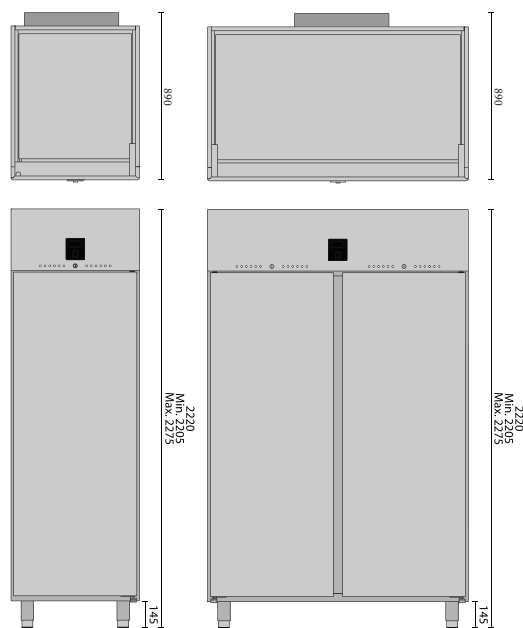

Confort

Armoires Pâtissières

Armoires réfrigérées (600x400)

Caractéristiques

- Fabrication intérieure et extérieure en acier inoxydable.
- Arrière en tôle galvanisée.
- Les coins internes, glissières et grilles tous amovibles, garantissant une facilité de nettoyage et le respect des normes d'hygiène.
- Régulateur électronique avec décongélation automatique.
- Portes avec fermeture magnétique et joints des portes interchangeables.
- Éclairage intérieur LED.
- Utilisant les fluides réfrigérants d'accord avec réglementation en vigueur.
- Isolation en polyuréthane injecté sans CFC et avec densité de 40 kg/m³.
- Pour les modèles de température négative, il y a une résistance dans le cadre des portes.
- Pieds en acier inoxydable réglables.
- Armoires frigorifiques pour plaques 600x400.
- Classe climatique 3.
- Conservation: réfrigération statique.
- Conservation congelées: réfrigération ventilé.
- Plaques non inclus.
- Espace minimum libre entre niveaux: 50 mm.

Accessoires

- Kit roulettes
- Fermeture à clé des portes
- Contrôle électronique
- Glissières
- Palette

Caractéristiques Conservation

Mod.	X x Y x Z mm	Cap. tot (l)	Cap. útil (l)	Prat. (mm)	⚡ W/V ~	❄ W	T °C
Armoires réfrigérées (600x400) - 1 porte							
AFEPD0701TN	680x890x2220	590	507	10	677/230	504	+2/+4
Armoires réfrigérées (600x400) - 2 portes							
AFEPD1402TN	1380x890x2220	1335	1013	20	828/230	644	+2/+4

Pour changement de puissance électrique contactez-nous

Caractéristiques Conservation Congelés

Mod.	X x Y x Z mm	Cap. tot (l)	Cap. útil (l)	Prat. (mm)	⚡ W/V ~	❄ W	T °C
Armoires réfrigérées (600x400) - 1 porte							
AFVPD0701BT	680x890x2220	590	500	10	650/230	514	-18/-15
Armoires réfrigérées (600x400) - 2 portes							
AFVPD1402BT	1380x890x2220	1335	1000	20	1000/230	873	-18/-15