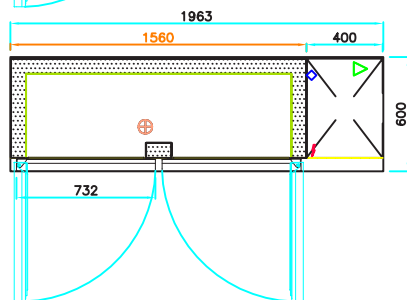

- Carrosserie intérieur, extérieur en inox (sauf arrière et compartiment technique)
- Dos en acier galvanisé
- Porte en inox épaisseur 60 mm avec poignée encastrée
- Ouverture de porte à 90° avec fermeture automatique à 45°
- Joints de porte magnétiques clipsés aisément démontables
- Dessus épaisseur 30 mm
- Pieds réglables en hauteur (mini 103 / maxi 165 mm) et démontables
- Hauteur hors tout sans pieds : 750 mm

TABLES RÉFRIGÉRÉES PÂTISSIÈRES FAIBLE PROFONDEUR 600 MM

GAMME NEXT

PLANS DE COUPE AVEC GROUPE

Escala / Écaille : 1/20

TP1PNXT600

TP2PNXT600

TP3PNXT600

-  Boitier électrique
-  Tubes frigorifiques
-  Tuyau d'évacuation des eaux de dégivrage
-  Alimentation électrique

* Espace de 60 mm entre chaque niveau

DESSUS INOX		DESSUS MARBRE BLANC COMPACT		DESSUS GRANIT NOIR ZIMBABWÉ	
RÉF.	PRIX € HT	RÉF.	PRIX € HT	RÉF.	PRIX € HT
TP1PNXT600	--	TP1PNXT600TABMBC	--	TP1PNXT600TABGNZ	--
TP2PNXT600	--	TP2PNXT600TABMBC	--	TP2PNXT600TABGNZ	--
TP3PNXT600	--	TP3PNXT600TABMBC	--	TP3PNXT600TABGNZ	--

SANS GROUPE

RÉF.	PORTES	TEMPÉRATURE	CAPACITÉ* PLAQUES 600 X 400	PUISSANCE FRIGO À -10°C (W)	PUISSANCE ABSORBÉE (W)	DIM. EXT. L X P X H (MM)
TP1PNXT600SG	1	-1°C/+7°C	7	343	-	990 x 600 x 850 / 915
TP2PNXT600SG	2	-1°C/+7°C	14	572	-	1756 x 600 x 850 / 915
TP3PNXT600SG	3	-1°C/+7°C	21	699	-	2523 x 600 x 850 / 915