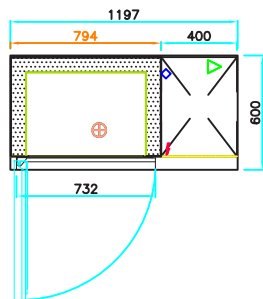

- Carrosserie intérieur, extérieur en inox (sauf arrière et compartiment technique)
- Dos en acier galvanisé
- Porte en inox épaisseur 60 mm avec poignée encastrée
- Ouverture de porte à 90° avec fermeture automatique à 45°
- Joints de porte magnétiques clipsés aisément démontables
- Dessus épaisseur 30 mm
- Pieds réglables en hauteur (mini 103 / maxi 165 mm) et démontables
- Hauteur hors tout sans pieds : 750 mm

TABLES RÉFRIGÉRÉES PÂTISSIÈRES FAIBLE PROFONDEUR 600 MM

GAMME NEXT

PLANS DE COUPE AVEC GROUPE

Escala / Écaille : 1/20

TP1PNXT600

TP2PNXT600

TP3PNXT600

-  Boitier électrique
-  Tubes frigorifiques
-  Tuyau d'évacuation des eaux de dégivrage
-  Alimentation électrique

SANS GROUPE

RÉF.	PORTES	TEMPÉRATURE	CAPACITÉ* PLAQUES 600 X 400	PUISSANCE FRIGO À -10°C (W)	PUISSANCE ABSORBÉE (W)	DIM. EXT. L X P X H (MM)
TP1PNXT600SG	1	-1°C/+7°C	7	343	-	990 x 600 x 850 / 915
TP2PNXT600SG	2	-1°C/+7°C	14	572	-	1756 x 600 x 850 / 915
TP3PNXT600SG	3	-1°C/+7°C	21	699	-	2523 x 600 x 850 / 915