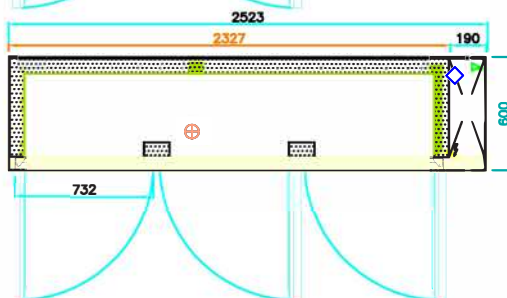

TP3PNXT600SG