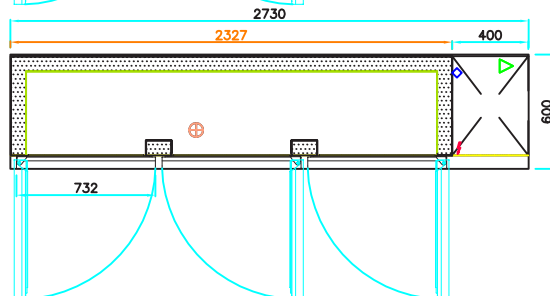

- Carrosserie intérieur, extérieur en inox (sauf arrière et compartiment technique)
- Dos en acier galvanisé
- Porte en inox épaisseur 60 mm avec poignée encastrée
- Ouverture de porte à 90° avec fermeture automatique à 45°
- Joints de porte magnétiques clipsés aisément démontables
- Dessus épaisseur 30 mm
- Pieds réglables en hauteur (mini 103 / maxi 165 mm) et démontables
- Hauteur hors tout sans pieds : 750 mm

TABLES RÉFRIGÉRÉES PÂTISSIÈRES FAIBLE PROFONDEUR 600 MM

GAMME NEXT

PLANS DE COUPE AVEC GROUPE

Escala / Écaille : 1/20

TP1PNXT600

TP2PNXT600

TP3PNXT600

-  Boitier électrique
-  Tubes frigorifiques
-  Tuyau d'évacuation des eaux de dégivrage
-  Alimentation électrique

* Espace de 60 mm entre chaque niveau

DESSUS INOX		DESSUS MARBRE BLANC COMPACT		DESSUS GRANIT NOIR ZIMBABWÉ	
RÉF.	PRIX € HT	RÉF.	PRIX € HT	RÉF.	PRIX € HT
TP1PNXT600	--	TP1PNXT600TABMBC	--	TP1PNXT600TABGNZ	--
TP2PNXT600	--	TP2PNXT600TABMBC	--	TP2PNXT600TABGNZ	--
TP3PNXT600	--	TP3PNXT600TABMBC	--	TP3PNXT600TABGNZ	--