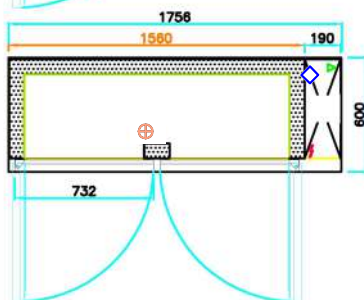

TP1PNXT600SG

TP2PNXT600SG