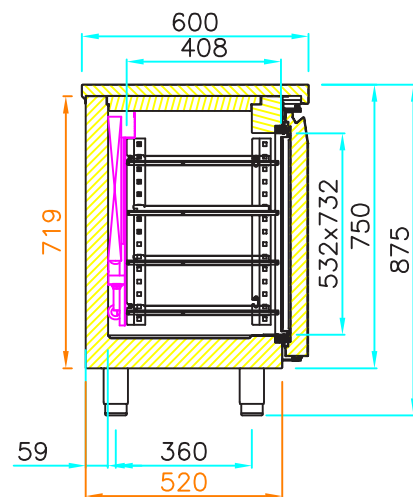

TABLES RÉFRIGÉRÉES PÂTISSIÈRES FAIBLE PROFONDEUR 600 MM

GAMME NEXT

PLANS DE COUPE AVEC GROUPE

Escala / Écaille : 1/20

TP1PNXT600