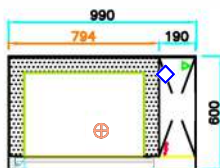

TP1PNXT600SG