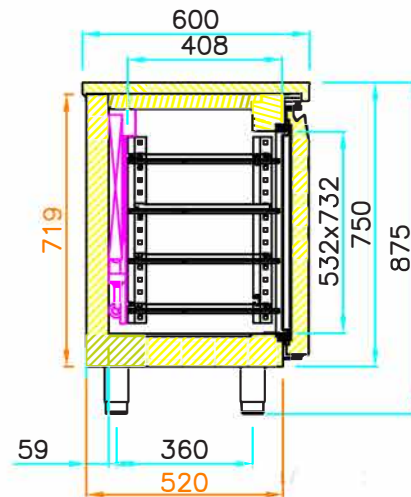

TABLES RÉFRIGÉRÉES PÂTISSIÈRES FAIBLE PROFONDEUR 600 MM

GAMME NEXT

PLANS DE COUPE SANS GROUPE