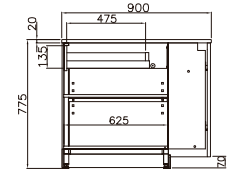

LUXY

LUXY versions & donnés techniques

LXRT - VUV 3M2
ventilée totale

LXRS - VUV 3M2
ventilée supérieure

LXRCHS - VUV 3S
chocolat

LXNT
neutre

LXCX1N
meuble caisse

LXCXPMR
caisse PMR

LXTV
tour vitrée

OPTION: VDB
vitrage droit bas amovible

Donnés techniques	LXRT/LXRS 3M2				LXRCHS 3S		LXNT				
	950	1350	1750	2150	950	1350	950	1350	1750	2150	
Longueur sans joues	mm	-950	1350	1750	2150	950	1350	950	1350	1750	2150
TDA - Surface d'exposition	m ²	-/0,43	0,64	0,84	1,05	0,43	0,64	-	-	-	-
Puissance frigorifique*	W	-/471	471	855	855	471	471	-	-	-	-
Puissance nominale 230V~/50Hz	W	-/708	748	956	984	841	922	10	20	28	30
Temp. de fonctionnement (T. Amb. = 25°C H.R. = 60%)	°C	2/4	2/4	2/4	2/4	13/15	13/15	-	-	-	-
Donnés techniques	LXCX1N		LXCXPMR		LXTV						
	555	1070	CE90°	CI90°	1070	555	1070				
Longueur sans joues	mm	555	1070	-	-	1070	555	1070			
TDA - Surface d'exposition	m ²	-	-	-	-	-	-	-			
Puissance frigorifique*	W	-	-	-	-	-	-	-			
Puissance nominale 230V~/50Hz	W	-	-	-	-	-	18	36			
Temp. de fonctionnement (T. Amb. = 25°C H.R. = 60%)	°C	-	-	-	-	-	-	-			