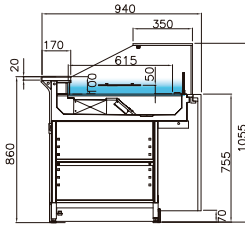

LUXY

LUXY versions & donnés techniques

LXRT - VUV 3M2
ventilée totale

LXRS - VUV 3M2
ventilée supérieure

LXRCHS - VUV 3S
chocolat

LXNT
neutre

LXCX1N
meuble caisse

LXCXPMR
caisse PMR

LXTV
tour vitrée

OPTION: VDB
vitrage droit bas amovible

Donnés techniques	LXRT/LXRS 3M2				LXRCHS 3S		LXNT				
	950	1350	1750	2150	950	1350	950	1350	1750	2150	
Longueur sans joues	mm	-950	1350	1750	2150	950	1350	950	1350	1750	2150
TDA - Surface d'exposition	m ²	-/0,43	0,64	0,84	1,05	0,43	0,64	-	-	-	-
Puissance frigorifique*	W	-/471	471	855	855	471	471	-	-	-	-
Puissance nominale 230V~/50Hz	W	-/708	748	956	984	841	922	10	20	28	30
Temp. de fonctionnement (T. Amb. = 25°C H.R. = 60%)	°C	2/4	2/4	2/4	2/4	13/15	13/15	-	-	-	-
Donnés techniques	LXCX1N		LXCXPMR		LXTV						
	555	1070	CE90°	CI90°	1070	555	1070				
Longueur sans joues	mm	555	1070	-	-	1070	555	1070			
TDA - Surface d'exposition	m ²	-	-	-	-	-	-	-			
Puissance frigorifique*	W	-	-	-	-	-	-	-			
Puissance nominale 230V~/50Hz	W	-	-	-	-	-	18	36			
Temp. de fonctionnement (T. Amb. = 25°C H.R. = 60%)	°C	-	-	-	-	-	-	-			