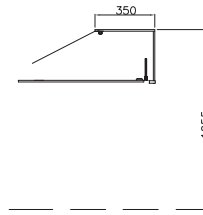

LUXY

LUXY versions & donnés techniques

LXRT - VUV 3M2
ventilée totale

LXRS - VUV 3M2
ventilée supérieure

LXRCHS - VUV 3S
chocolat

LXNT
neutre

LXCX1N
meuble caisse

LXCXPMR
caisse PMR

LXTV
tour vitrée

OPTION: VDB
vitrage droit bas amovible

Donnés techniques	LXRT/LXRS 3M2				LXRCHS 3S		LXNT				
	950	1350	1750	2150	950	1350	950	1350	1750	2150	
Longueur sans joues	mm	-950	1350	1750	2150	950	1350	950	1350	1750	2150
TDA - Surface d'exposition	m ²	-/0,43	0,64	0,84	1,05	0,43	0,64	-	-	-	-
Puissance frigorifique*	W	-/471	471	855	855	471	471	-	-	-	-
Puissance nominale 230V~/50Hz	W	-/708	748	956	984	841	922	10	20	28	30
Temp. de fonctionnement (T. Amb. = 25°C H.R. = 60%)	°C	2/4	2/4	2/4	2/4	13/15	13/15	-	-	-	-
Donnés techniques	LXCX1N		LXCXPMR		LXTV						
	555	1070	CE90°	CI90°	1070	555	1070				
Longueur sans joues	mm	555	1070	-	-	1070	555	1070			
TDA - Surface d'exposition	m ²	-	-	-	-	-	-	-			
Puissance frigorifique*	W	-	-	-	-	-	-	-			
Puissance nominale 230V~/50Hz	W	-	-	-	-	-	18	36			
Temp. de fonctionnement (T. Amb. = 25°C H.R. = 60%)	°C	-	-	-	-	-	-	-			