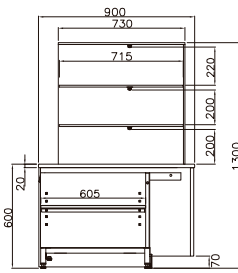

LUXY

LUXY versions & donnés techniques

LXRT - VUV 3M2
ventilée totale

LXRS - VUV 3M2
ventilée supérieure

LXRCHS - VUV 3S
chocolat

LXNT
neutre

LXCX1N
meuble caisse

LXCXPMR
caisse PMR

LXTV
tour vitrée

OPTION: VDB
vitrage droit bas amovible

Donnés techniques	LXRT/LXRS 3M2				LXRCHS 3S		LXNT				
	950	1350	1750	2150	950	1350	950	1350	1750	2150	
Longueur sans joues	mm	-950	1350	1750	2150	950	1350	950	1350	1750	2150
TDA - Surface d'exposition	m ²	-/0,43	0,64	0,84	1,05	0,43	0,64	-	-	-	-
Puissance frigorifique*	W	-/471	471	855	855	471	471	-	-	-	-
Puissance nominale 230V~/50Hz	W	-/708	748	956	984	841	922	10	20	28	30
Temp. de fonctionnement (T. Amb. = 25°C H.R. = 60%)	°C	2/4	2/4	2/4	2/4	13/15	13/15	-	-	-	-
Donnés techniques	LXCX1N		LXCXPMR		LXTV						
	555	1070	CE90°	CI90°	1070	555	1070				
Longueur sans joues	mm	555	1070	-	-	1070	555	1070			
TDA - Surface d'exposition	m ²	-	-	-	-	-	-	-			
Puissance frigorifique*	W	-	-	-	-	-	-	-			
Puissance nominale 230V~/50Hz	W	-	-	-	-	-	18	36			
Temp. de fonctionnement (T. Amb. = 25°C H.R. = 60%)	°C	-	-	-	-	-	-	-			