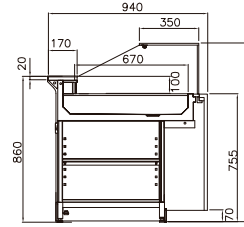

LUXY

LUXY versions & donnés techniques

LXRT - VUV 3M2
ventilée totale

LXRS - VUV 3M2
ventilée supérieure

LXRCHS - VUV 3S
chocolat

LXNT
neutre

LXCX1N
meuble caisse

LXCXPMR
caisse PMR

LXTV
tour vitrée

OPTION: VDB
vitrage droit bas amovible

Donnés techniques	LXRT/LXRS 3M2				LXRCHS 3S		LXNT				
	950	1350	1750	2150	950	1350	950	1350	1750	2150	
Longueur sans joues	mm	-950	1350	1750	2150	950	1350	950	1350	1750	2150
TDA - Surface d'exposition	m ²	-/0,43	0,64	0,84	1,05	0,43	0,64	-	-	-	-
Puissance frigorifique*	W	-/471	471	855	855	471	471	-	-	-	-
Puissance nominale 230V~/50Hz	W	-/708	748	956	984	841	922	10	20	28	30
Temp. de fonctionnement (T. Amb. = 25°C H.R. = 60%)	°C	2/4	2/4	2/4	2/4	13/15	13/15	-	-	-	-
Donnés techniques	LXCX1N		LXCXPMR		LXTV						
	555	1070	CE90°	CI90°	1070	555	1070				
Longueur sans joues	mm	555	1070	-	-	1070	555	1070			
TDA - Surface d'exposition	m ²	-	-	-	-	-	-	-			
Puissance frigorifique*	W	-	-	-	-	-	-	-			
Puissance nominale 230V~/50Hz	W	-	-	-	-	-	18	36			
Temp. de fonctionnement (T. Amb. = 25°C H.R. = 60%)	°C	-	-	-	-	-	-	-			