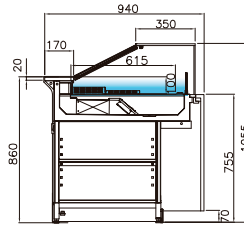

LUXY

LUXY versions & donnés techniques

LXRT - VUV 3M2
ventilée totale

LXRS - VUV 3M2
ventilée supérieure

LXRCHS - VUV 3S
chocolat

LXNT
neutre

LXCX1N
meuble caisse

LXCXPMR
caisse PMR

LXTV
tour vitrée

OPTION: VDB
vitrage droit bas amovible

Donnés techniques	LXRT/LXRS 3M2				LXRCHS 3S		LXNT				
	950	1350	1750	2150	950	1350	950	1350	1750	2150	
Longueur sans joues	mm	-950	1350	1750	2150	950	1350	950	1350	1750	2150
TDA - Surface d'exposition	m ²	-/0,43	0,64	0,84	1,05	0,43	0,64	-	-	-	-
Puissance frigorifique*	W	-/471	471	855	855	471	471	-	-	-	-
Puissance nominale 230V~/50Hz	W	-/708	748	956	984	841	922	10	20	28	30
Temp. de fonctionnement (T. Amb. = 25°C H.R. = 60%)	°C	2/4	2/4	2/4	2/4	13/15	13/15	-	-	-	-
Donnés techniques	LXCX1N		LXCXPMR		LXTV						
	555	1070	CE90°	CI90°	1070	555	1070				
Longueur sans joues	mm	555	1070	-	-	1070	555	1070			
TDA - Surface d'exposition	m ²	-	-	-	-	-	-	-			
Puissance frigorifique*	W	-	-	-	-	-	-	-			
Puissance nominale 230V~/50Hz	W	-	-	-	-	-	18	36			
Temp. de fonctionnement (T. Amb. = 25°C H.R. = 60%)	°C	-	-	-	-	-	-	-			