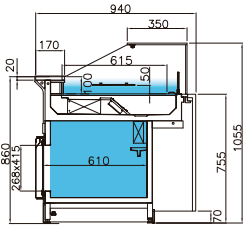

LUXY

LUXY versions & donnés techniques

LXRT - VUV 3M2
ventilée totale

LXRS - VUV 3M2
ventilée supérieure

LXRCHS - VUV 3S
chocolat

LXNT
neutre

LXCX1N
meuble caisse

LXCXPMR
caisse PMR

LXTV
tour vitrée

OPTION: VDB
vitrage droit bas amovible

Donnés techniques	LXRT/LXRS 3M2				LXRCHS 3S		LXNT				
	950	1350	1750	2150	950	1350	950	1350	1750	2150	
Longueur sans joues	mm	-950	1350	1750	2150	950	1350	950	1350	1750	2150
TDA - Surface d'exposition	m ²	-/0,43	0,64	0,84	1,05	0,43	0,64	-	-	-	-
Puissance frigorifique*	W	-/471	471	855	855	471	471	-	-	-	-
Puissance nominale 230V~/50Hz	W	-/708	748	956	984	841	922	10	20	28	30
Temp. de fonctionnement (T. Amb. = 25°C H.R. = 60%)	°C	2/4	2/4	2/4	2/4	13/15	13/15	-	-	-	-
Donnés techniques	LXCX1N		LXCXPMR		LXTV						
	555	1070	CE90°	CI90°	1070	555	1070				
Longueur sans joues	mm	555	1070	-	-	1070	555	1070			
TDA - Surface d'exposition	m ²	-	-	-	-	-	-	-			
Puissance frigorifique*	W	-	-	-	-	-	-	-			
Puissance nominale 230V~/50Hz	W	-	-	-	-	-	18	36			
Temp. de fonctionnement (T. Amb. = 25°C H.R. = 60%)	°C	-	-	-	-	-	-	-			