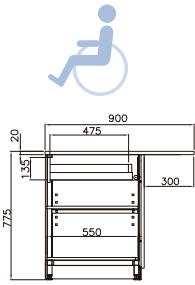

LUXY

LUXY versions & donnés techniques

LXRT - VUV 3M2
ventilée totale

LXRS - VUV 3M2
ventilée supérieure

LXRCHS - VUV 3S
chocolat

LXNT
neutre

LXCX1N
meuble caisse

LXCXPMR
caisse PMR

LXTV
tour vitrée

OPTION: VDB
vitrage droit bas amovible

Donnés techniques	LXRT/LXRS 3M2				LXRCHS 3S		LXNT				
	950	1350	1750	2150	950	1350	950	1350	1750	2150	
Longueur sans joues	mm	-950	1350	1750	2150	950	1350	950	1350	1750	2150
TDA - Surface d'exposition	m ²	-/0,43	0,64	0,84	1,05	0,43	0,64	-	-	-	-
Puissance frigorifique*	W	-/471	471	855	855	471	471	-	-	-	-
Puissance nominale 230V~/50Hz	W	-/708	748	956	984	841	922	10	20	28	30
Temp. de fonctionnement (T. Amb. = 25°C H.R. = 60%)	°C	2/4	2/4	2/4	2/4	13/15	13/15	-	-	-	-
Donnés techniques	LXCX1N		LXCXPMR		LXTV						
	555	1070	CE90°	CI90°	1070	555	1070				
Longueur sans joues	mm	555	1070	-	-	1070	555	1070			
TDA - Surface d'exposition	m ²	-	-	-	-	-	-	-			
Puissance frigorifique*	W	-	-	-	-	-	-	-			
Puissance nominale 230V~/50Hz	W	-	-	-	-	-	18	36			
Temp. de fonctionnement (T. Amb. = 25°C H.R. = 60%)	°C	-	-	-	-	-	-	-			