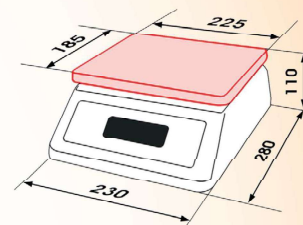

STRUCTURE

- Tout inox AISI 304

PROTECTION

- IP65
- Butées de surcharge

UTILISATION

- De +5° à +40°C
- Humidité < 80%

ALIMENTATION

- Intégrée
- 210-230V, 50/60Hz
  12 VAC 0.83A 10VA
- Réf. 323000

BATTERIE

- Intégrée
- 6V4.5Ah
- Réf. 590.003

POIDS

- 3.6kg

AFFICHAGE

- Hauteur : 18 mm
- LED rouges (intensité réglable)
- Extinction de l'affichage arrière

FONCTIONS

- Pesage
- Tarage
- Totalisation
- g/kg