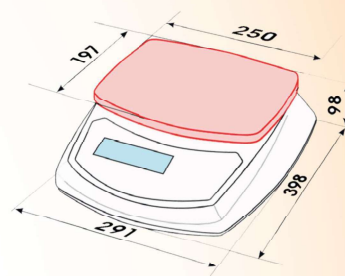

STRUCTURE

- ABS
- Plateau inox AISI 304

PROTECTION

- IP56
- Butées de surcharge

UTILISATION

- De +5° à +40°C
- Humidité < 60%

ALIMENTATION

- Détachable
- 100-240V, 50/60Hz
- 12V 800mA
- Réf. 32302

BATTERIE

- Intégrée
- 6V5.0Ah
- Réf. 32276

POIDS

- 4,2kg

AFFICHAGE

- Hauteur : 20 mm
- LCD rétro-éclairé

FONCTIONS

- Pesage
- Tarage
- Comptage
- g/kg, pcs